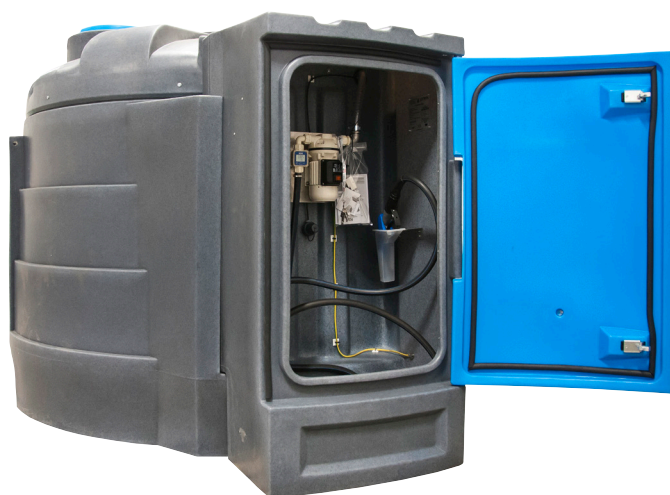

## TANKANLEGG OUTDOOR 5000

**ARTNR: 971002**

Produsert i en robust konstruksjon for og garantere sikker AdBlue®-oppbevaring. Tanken har doble vegger med varmesystem, for å forhindre at det fryser. Den er også UV motstandsdyktig og kan uten problem oppbevares i direkte sollys. Leveres komplett med pumpe, nivåmåler, automatisk pistolhåndtak, slange og fjernavlesning av nivået i tanken.

### Tekniske data, 971002

Pumpe: Maks kapasitet ca 35/min

Volum: 5 000 l

Mål: Bredder 2,38 m, Høyde 2,03 m, Lengde 2,95 m

Nivåmåler: Elektronisk med kalibreringsmuligheter.

Håndtak: Pistolhåndtak med automatisk avstengning.

Slange: 6 m

Strømbryter: Ja

El: 230V

Øvrig: Låsbar lokk. Fjernavlesning av nivået i tanken.  
Låsbar dør med doble låser. Doble vegger.  
Varmesystem.

Standardutseende på framsiden.

Panel som er tilpasset for installasjon i tanksystemet, finnes som ekstra tilbehør.